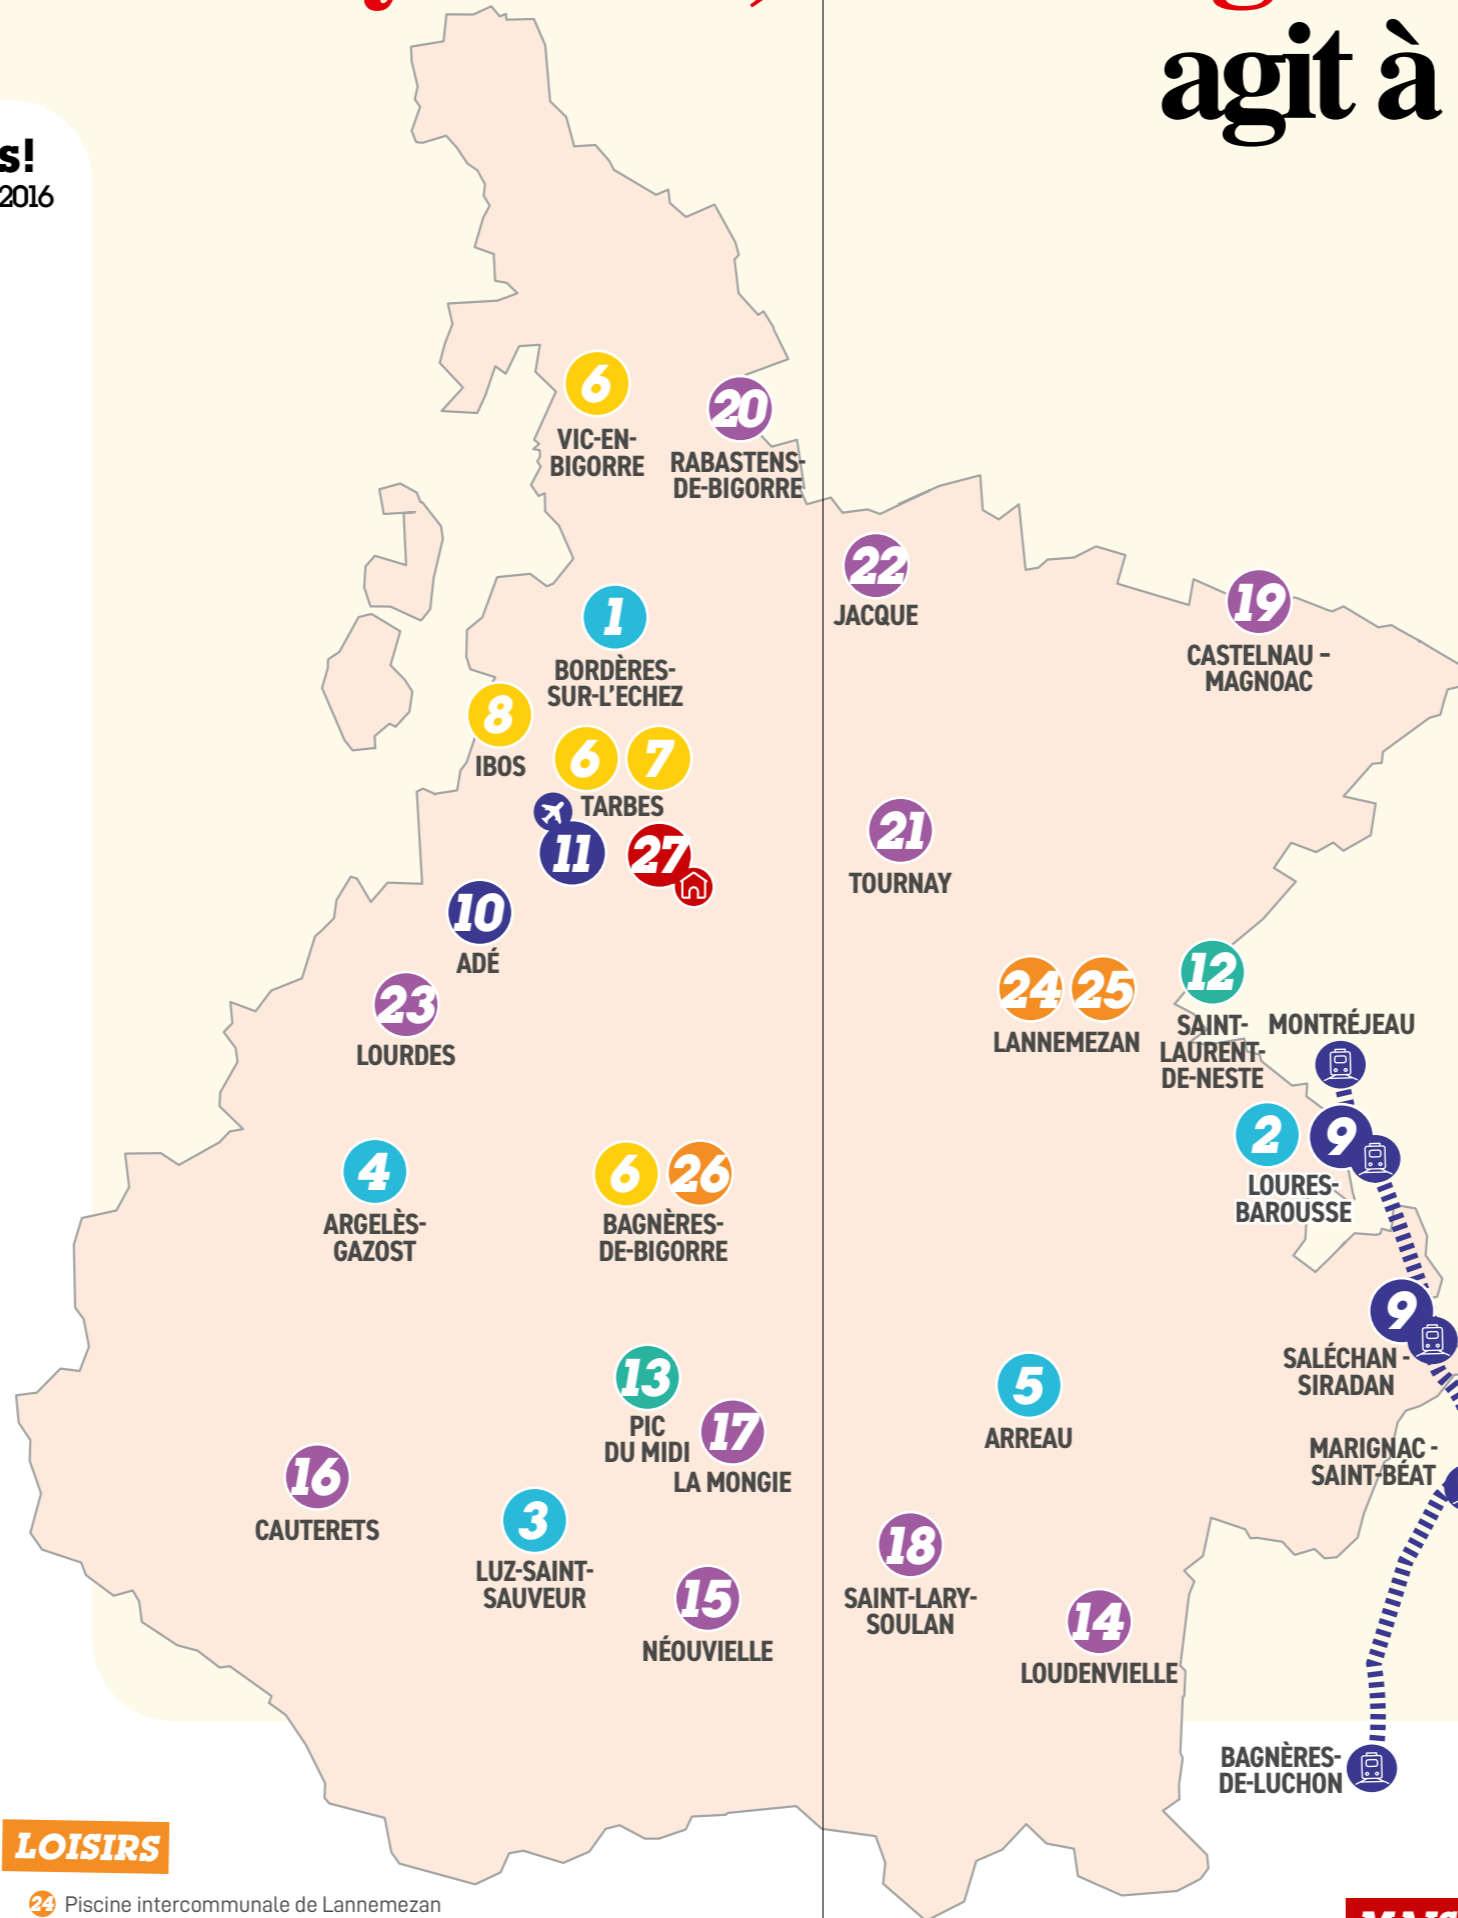

TOURISME

1. 14 Création du nouveau télécabine Skyval entre Loudenvielle et la station Peyragudes
2. 15 Rénovation des refuges d'Aygues-Cluses et Campana de Cloutou dans le Massif de Néouvielle
3. 16 Rénovation du refuge Wallon dans la vallée du Marcadav (Cauterets)
4. 17 Création de la Maison du Tourmalet et de l'Hôtellerie panoramique des Laquets (hôtel le plus haut de France à 2620 mètres d'altitude) au Col du Tourmalet et requalification des espaces publics de la Mongie
5. 18 Modernisation du complexe thermoludique Sensoria Rio à Saint-Lary-Soulan
6. 19 Accompagnement du Domaine de Barthas à Castelnaud-Magnoac : complexe hôtelier composé d'un hôtel et d'un gîte
7. 20 Réhabilitation de la halle de Rabastens-de-Bigorre
8. 21 Réaménagement et embellissement de la Place d'Astarac à Tournay
9. 22 Modernisation des Cabanes jacquoises perchées, hébergements authentiques et insolites entre 3 et 8 mètres de hauteur à Jacque
10. 23 Nouveau pont Peyramale à Lourdes

LOISIRS

1. 24 Piscine intercommunale de Lannemezan
2. 25 Création du cinéma Le Grand Rio à Lannemezan
3. 26 Réhabilitation du Centre de loisirs André Mailhes à Bagnères-de-Bigorre

Dans les Hautes-Pyrénées

Le saviez-vous ?

AIDES AUX TERRITOIRES

En 10 ans, la Région a soutenu les projets de **339 communes** sur les 469 du département : soutien à la rénovation ou à la création d'équipements culturels, sportifs, de solidarités, d'écoles publiques, de logements sociaux... réaménagements d'espaces publics et embellissement des centres de village, réhabilitation et pérennisation du patrimoine architectural local...

SOUTIEN À L'AGRICULTURE

27 M€ d'aides en faveur des agriculteurs des Hautes-Pyrénées en 10 ans : installation de nouveaux agriculteurs, notamment les jeunes agriculteurs, modernisation et transition des exploitations agricoles, aides exceptionnelles face aux aléas climatiques et aux épizooties...

MONTAGNE

La Région finance la rénovation et la modernisation des refuges de montagne, la création d'équipements et d'hébergements touristiques dans les stations, la formation de saisonniers ou la création de logements saisonniers pour améliorer leur condition de travail (par exemple, dans l'ancien hôtel des Pyrénées à Gavarnie-Gèdre, etc). Via la Compagnie des Pyrénées - N'PY, dont elle est co-actionnaire, la Région intervient également dans les investissements lourds des stations de ski des Hautes-Pyrénées, ainsi que dans le développement d'activités 4 saisons.

AIDES AUX ENTREPRISES

Depuis 2016, la Région a soutenu le développement, la création et le maintien d'emplois de **3 392 entreprises des Hautes-Pyrénées**

MAISON DE MA RÉGION

27 🏠 Maison de ma Région à Tarbes